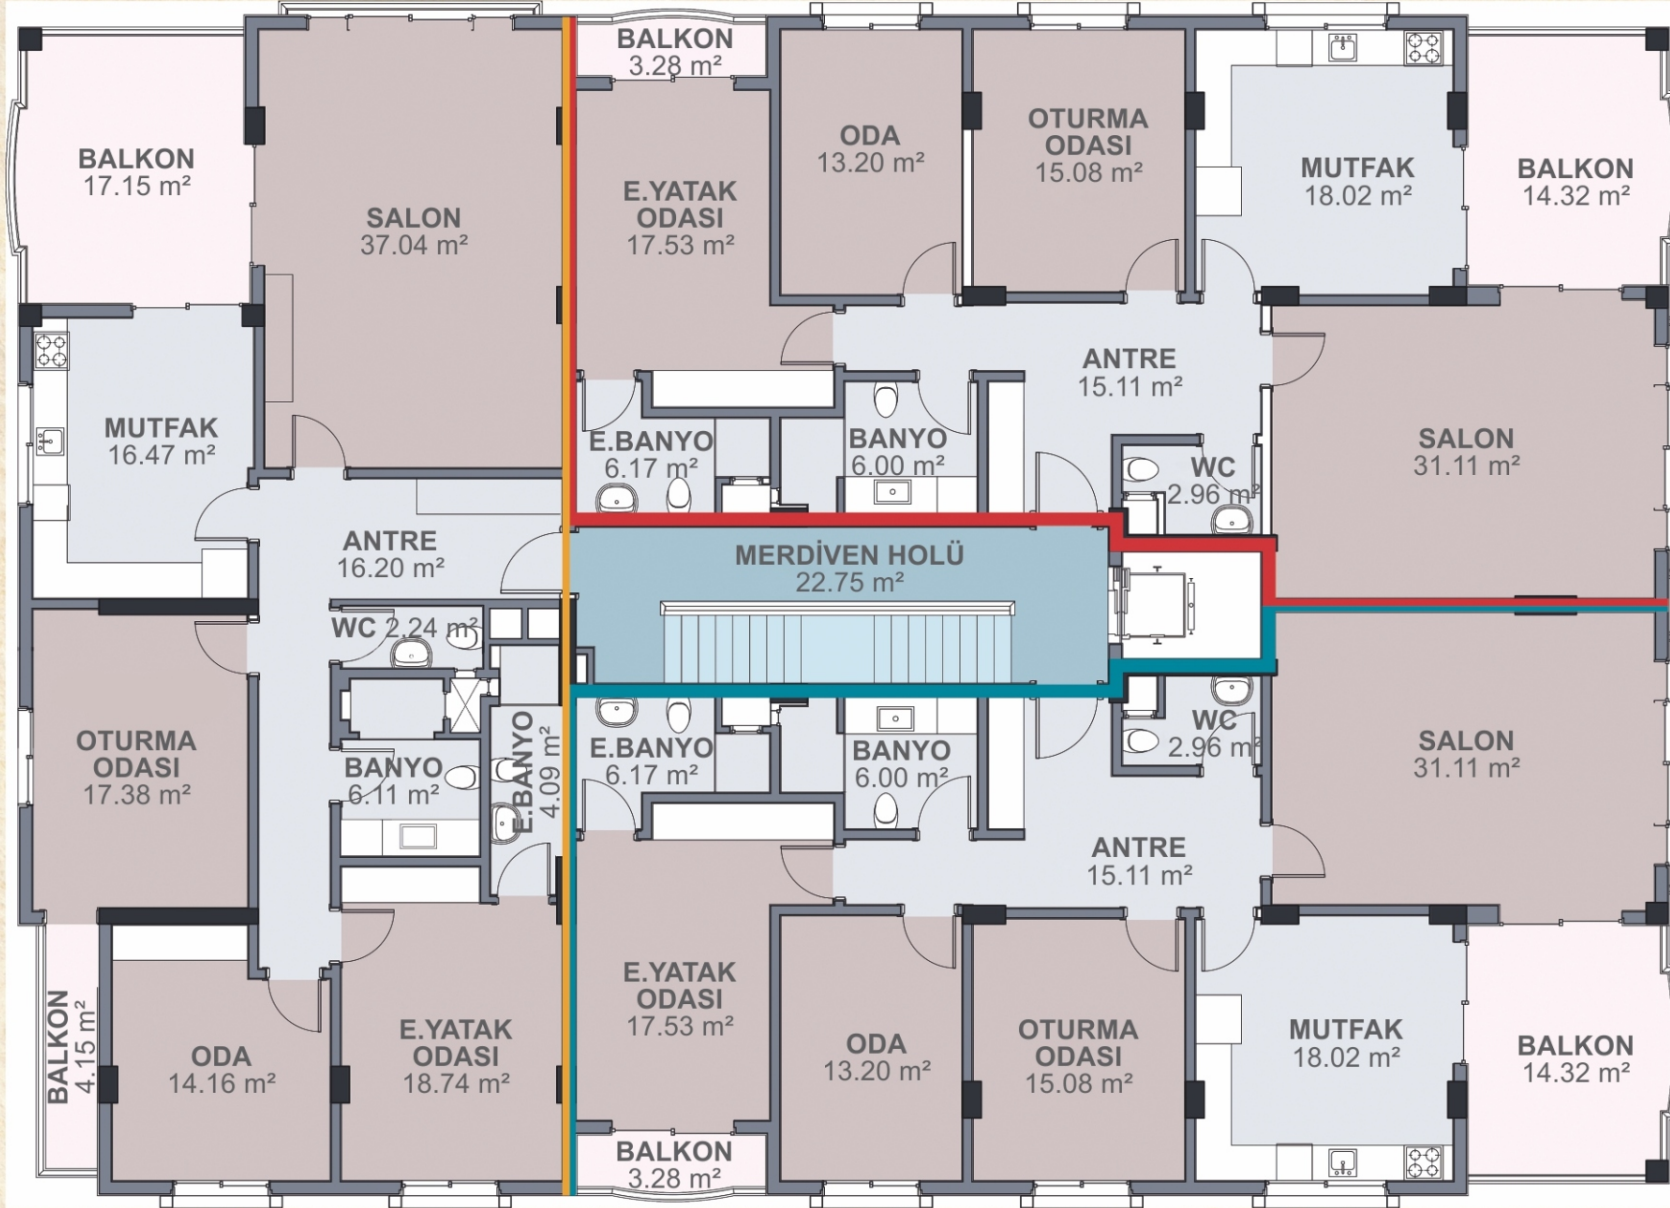

# KANAVIÇE EVLERİ

B / BLOK 3+1 Kat Planı / Toplam 15 daire

Daire tip 1 = Brüt 160 m<sup>2</sup> Net 140 m<sup>2</sup>

Daire tip 2 = Brüt 160 m<sup>2</sup> Net 140 m<sup>2</sup>

Daire tip 3 = Brüt 175 m<sup>2</sup> Net 155 m<sup>2</sup>